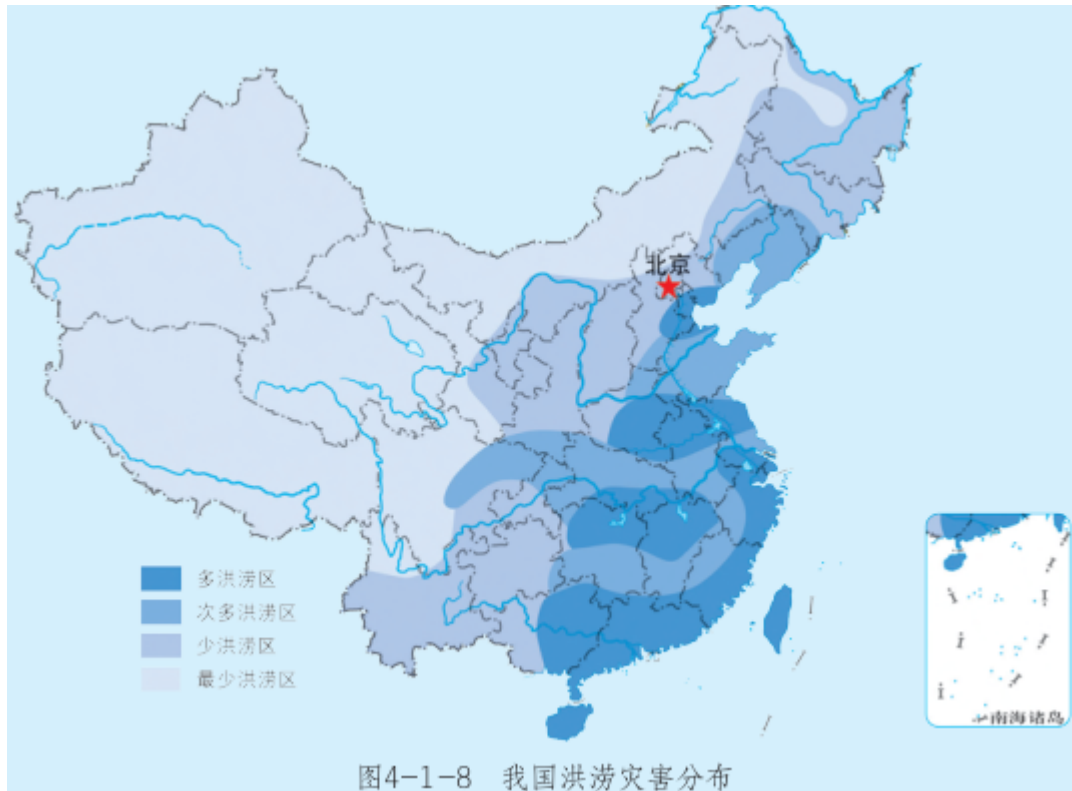

# 活动：我国洪涝灾害的空间分布

洪涝灾害是我国影响最广泛、造成财产损失最严重的灾害之一。

读图4-1-8，结合所学知识，完成下列任务：

- 1.总结我国洪涝灾害的空间分布特征。
- 2.说出我国四大“多洪涝区”的地形与气候特征，以及社会经济条件，分析这些区域洪涝灾害多发的原因。
- 3.查阅资料，找出我国近十年来发生过的特大洪涝灾害，说出灾害严重的主要原因。