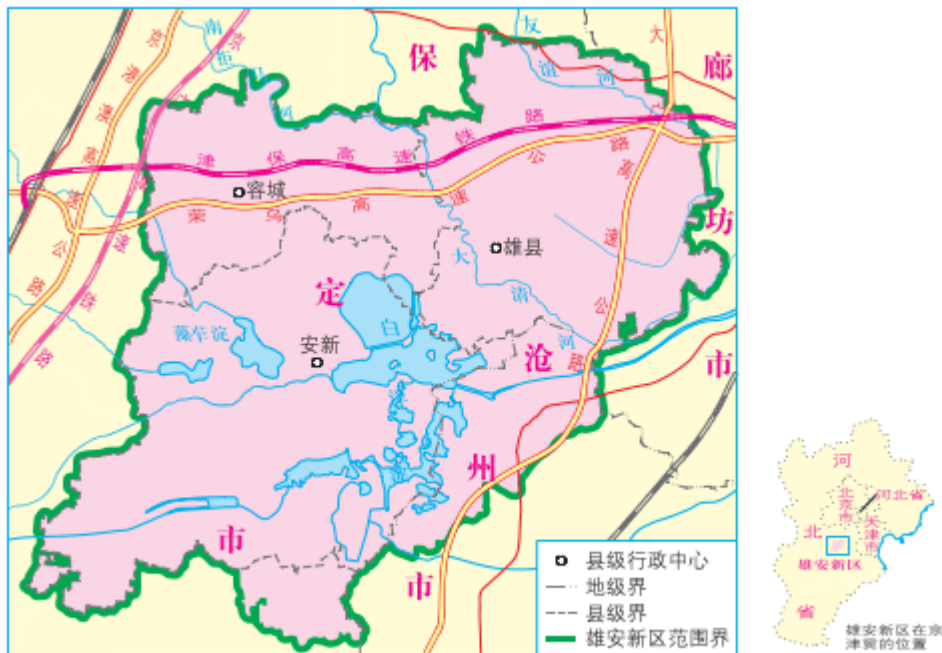

# 活动4

1. 阅读下列材料，完成相关任务。

2017年4月，国家决定在河北设立雄安新区。规划范围涉及河北省雄县、容城、安新三县及周边部分区域，地处北京、天津、保定腹地，区位优势明显，交通便捷通畅，生态环境良好，资源环境承载力较强，发展空间充裕。雄安新区规划重点承接北京疏解的事业单位、总部企业、金融机构、高等院校等功能，优先发展人工智能、信息安全、量子技术、超级计算等尖端技术产业，建设国家医疗中心。高起点规划、高标准建设雄安新区，旨在疏解北京非首都功能，探索人口经济密集地区优化开发新模式，调整优化京津冀城市布局 and 空间结构，培育创新驱动发展新引擎。

图 4-24 雄安新区地理位置

(1) 说明雄安新区的区位优势。

(2) 议一议，设立雄安新区，对推进京津冀协同发展有何重要意义？

(3) 根据《河北雄安新区规划纲要》，在雄安新区重点营造优美的亲水生态环境，实施白洋淀生态修复工程，构建绿色智能交通系统，建设数字城市和智慧新城。对此，

你是如何理解的？

2.将全班同学分为三组，分别代表北京市、天津市和河北省的政府领导，议一议，加强京津冀协同发展的优势和限制性因素有哪些？其主要措施又有哪些？