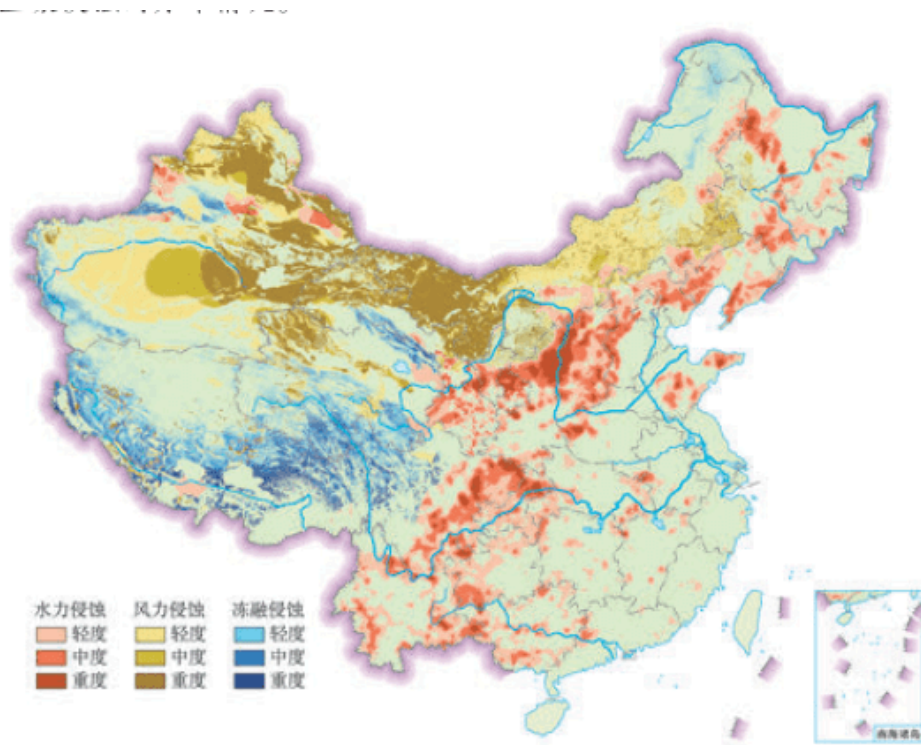

# 活动：分析我国的土壤侵蚀问题

土壤侵蚀是我国生态退化问题的突出表现。图3.18显示了我国土壤侵蚀的分布情况。

图 3.18 中国土壤侵蚀的分布

1. 说出我国土壤侵蚀的主要类型及其分布范围。
2. 你所在省级行政区存在哪类土壤侵蚀问题？强度如何？分析其产生的主要原因和影响。
3. 结合所在省级行政区的自然环境特点，提出解决土壤侵蚀问题的建议。