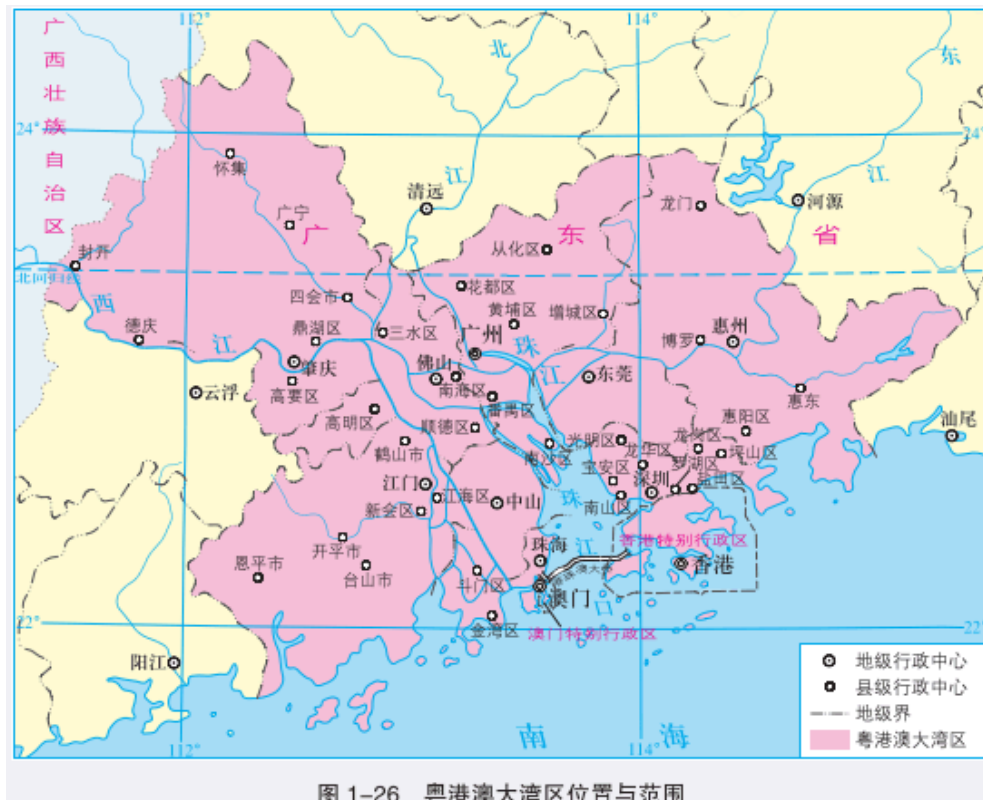

区域联系与区域协调发展：课前探究

湾区是由一个海湾或相连的若干个海湾、港湾、邻近岛屿共同组成的区域。粤港澳大湾区包括广东省的广州、佛山、肇庆、深圳、东莞、惠州、珠海、中山、江门九市和香港、澳门两个特别行政区，是国家建设世界级城市群和参与全球竞争的重要空间载体。珠江三角洲拟改变以往“前店后厂”的经贸格局，强化广州、深圳的创新引领，发挥香港、澳门的特有优势，建设充满活力的世界级城市群、具有全球影响力的国际科技创新中心，成为内地与港澳深度合作示范区。港珠澳大桥连接深港、广佛、珠澳三大经济圈，沟通珠江口东西两岸。作为“21世纪海上丝绸之路”枢纽所在，粤港澳大湾区重点加强与亚太地区的经贸合作。

1.说一说，粤港澳各自发展的优势条件分别有哪些？

2.加强粤港澳之间的区域联系，对粤港澳大湾区的建设有哪些重要意义？